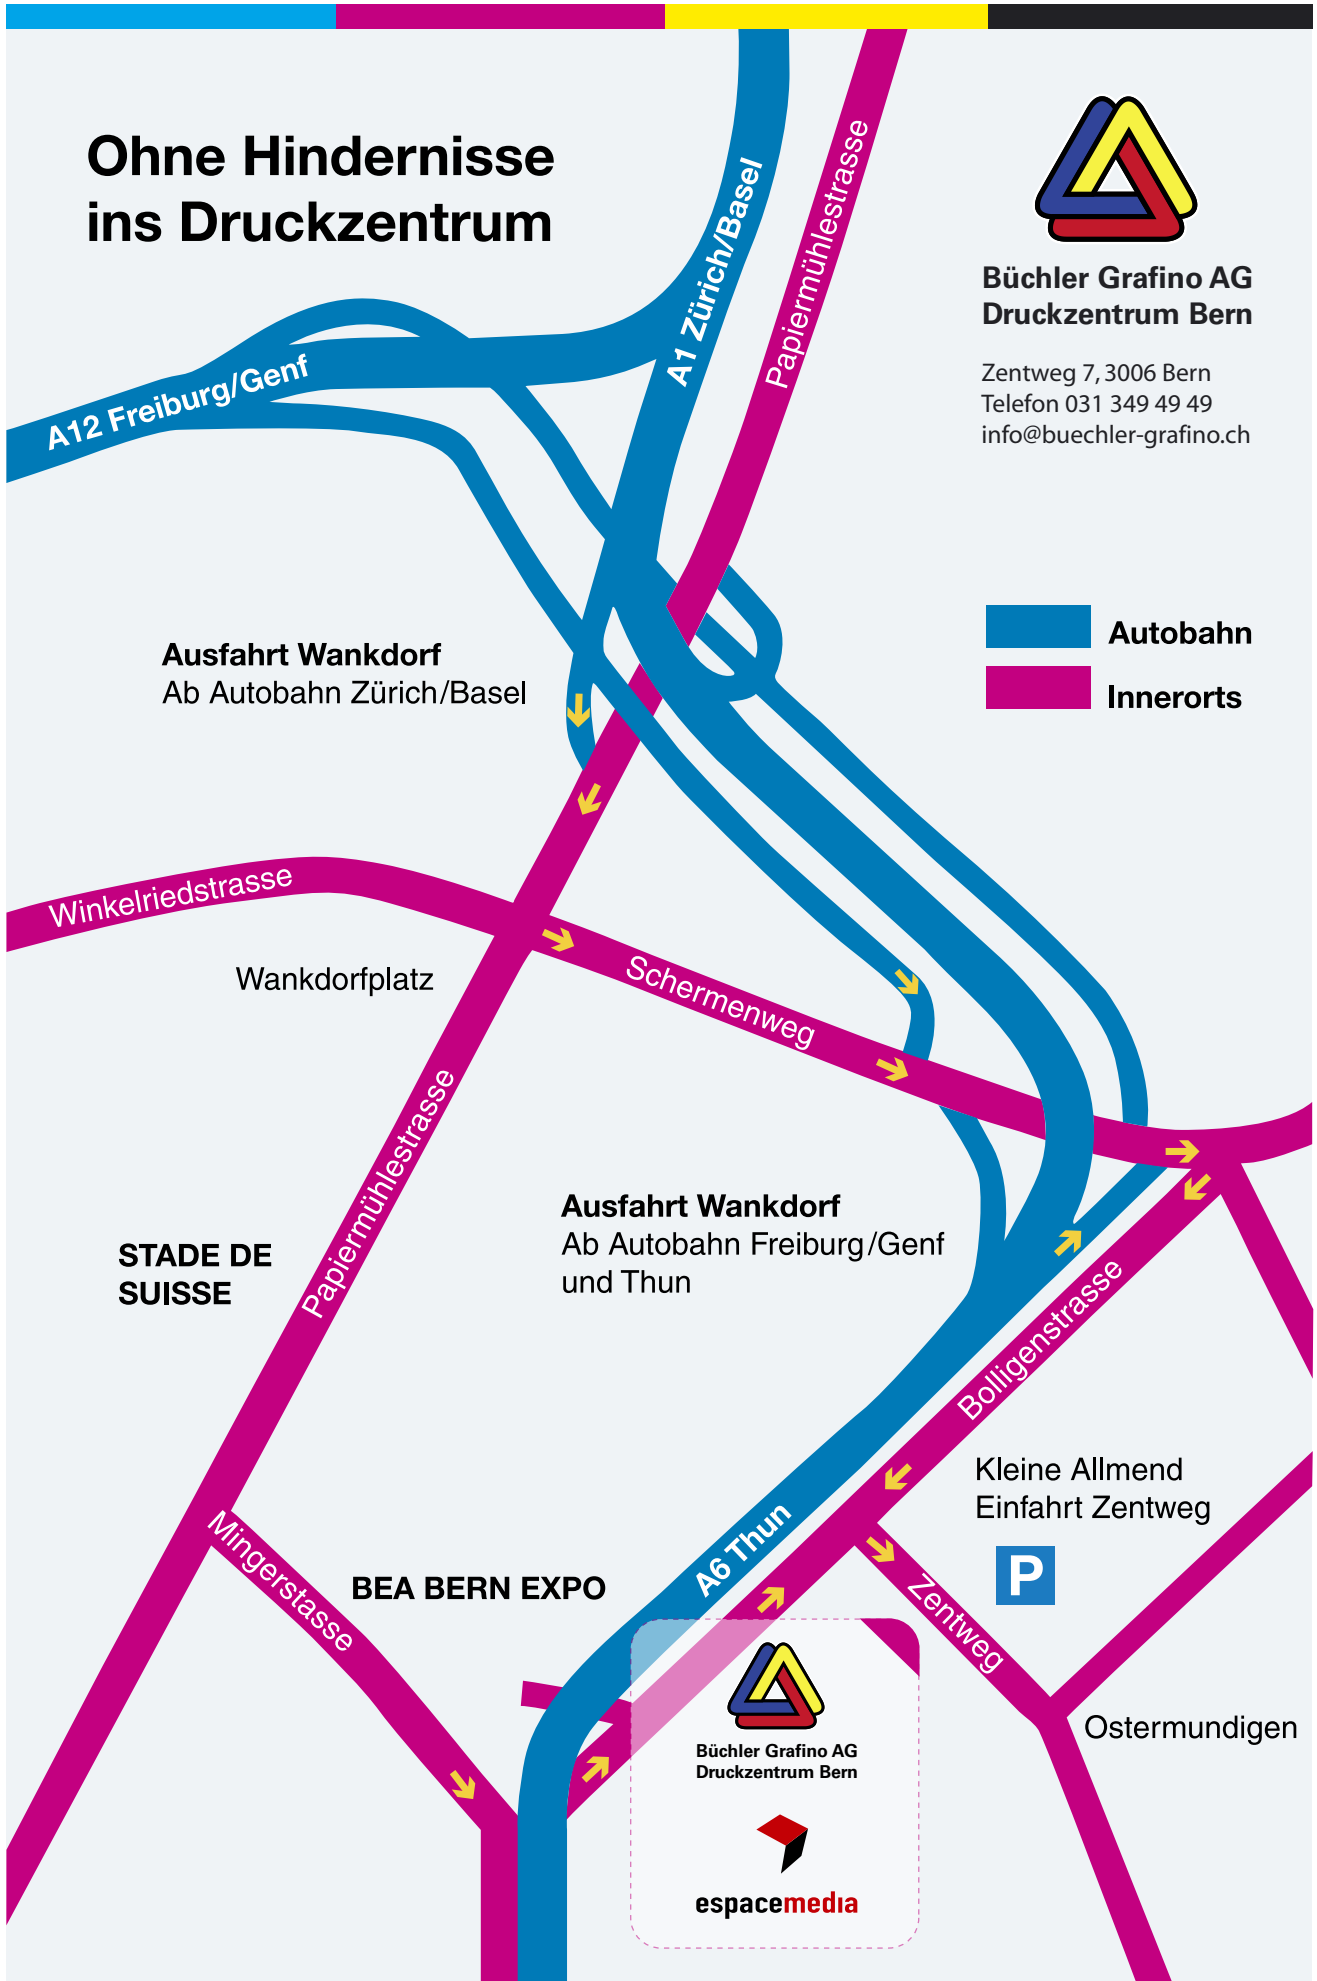

Ohne Hindernisse ins Druckzentrum

**Büchler Grafino AG
Druckzentrum Bern**

Zentweg 7, 3006 Bern
Telefon 031 349 49 49
info@buechler-grafino.ch

Ausfahrt Wankdorf
Ab Autobahn Zürich/Basel

**STADE DE
SUISSE**

Ausfahrt Wankdorf
Ab Autobahn Freiburg/Genf
und Thun

BEA BERN EXPO

Kleine Allmend
Einfahrt Zentweg

Ostermundigen

Büchler Grafino AG
Druckzentrum Bern

spacemedia